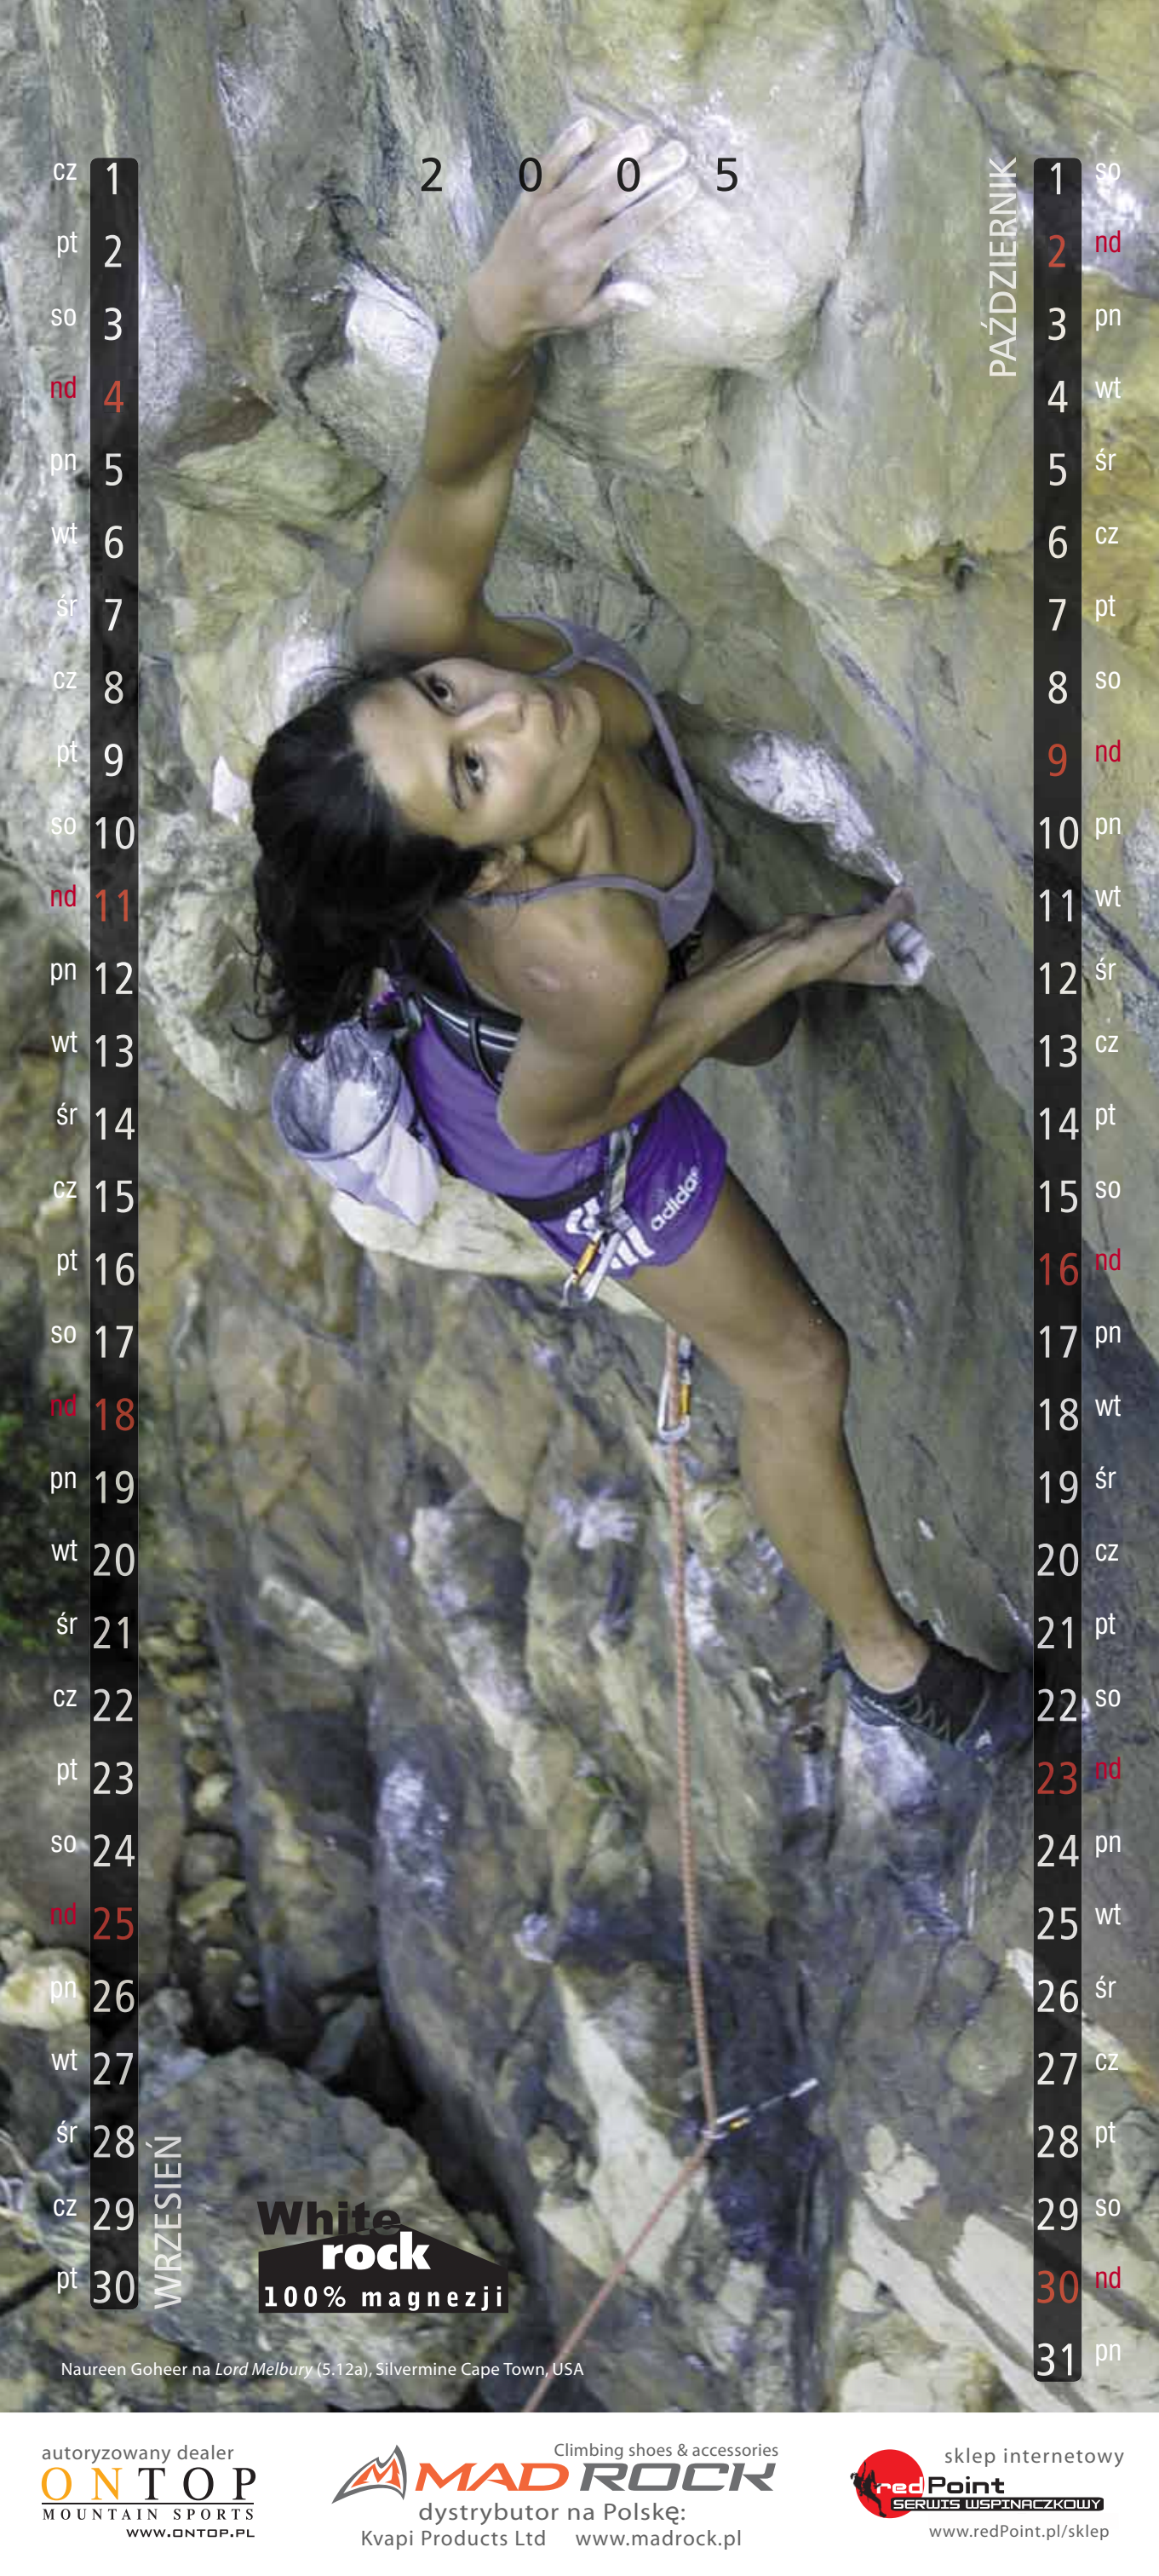

2 0 0 5

cz 1
pt 2
so 3
nd 4
pn 5
wt 6
śr 7
cz 8
pt 9
so 10
nd 11
pn 12
wt 13
śr 14
cz 15
pt 16
so 17
nd 18
pn 19
wt 20
śr 21
cz 22
pt 23
so 24
nd 25
pn 26
wt 27
śr 28
cz 29
pt 30

WRZESIEŃ

PAŹDZIERNIK

1 so
2 nd
3 pn
4 wt
5 śr
6 cz
7 pt
8 so
9 nd
10 pn
11 wt
12 śr
13 cz
14 pt
15 so
16 nd
17 pn
18 wt
19 śr
20 cz
21 pt
22 so
23 nd
24 pn
25 wt
26 śr
27 cz
28 pt
29 so
30 nd
31 pn

**White
rock**
100% magnezji

Naureen Goheer na Lord Melbury (5.12a), Silvermine Cape Town, USA

autoryzowany dealer
ONTOP
MOUNTAIN SPORTS
WWW.ONTOP.PL

Climbing shoes & accessories
MAD ROCK
dystrybutor na Polskę:
Kvapi Products Ltd www.madrock.pl

sklep internetowy
redPoint
SERWIS WSPINACZKOWY
www.redPoint.pl/sklep